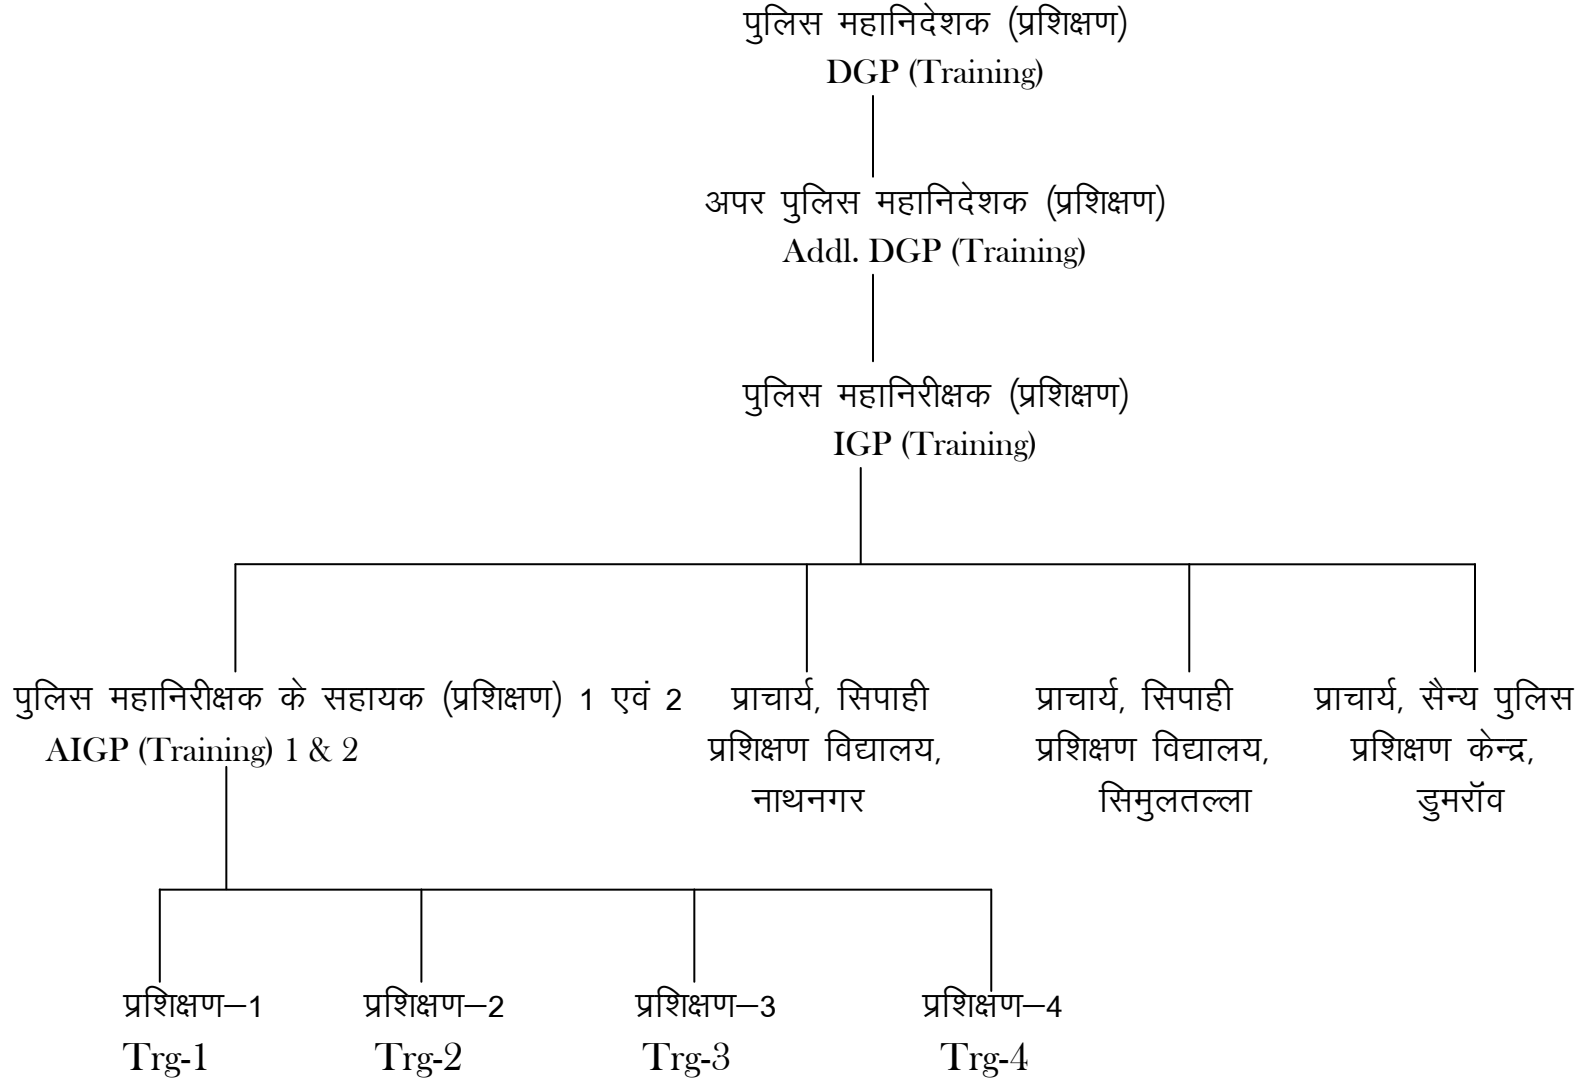

प्रभागों की संगठनात्मक संरचना(Organisational Structure of Divisions)

(1) मानव संसाधन विकास एवं प्रशिक्षण प्रभाग(Human Resource Development and Training Division)

(2) विधि-व्यवस्था प्रभाग(Law & Order Division)

(3) स्थापना एवं विधि प्रभाग(Establishment and Legal Division)

(4) कार्मिक एवं कल्याण प्रभाग(Personnel and Welfare Division)

(5) मुख्यालय (पुलिस महानिदेशक कार्यालय) एवं बजट प्रभाग(Headquarter (DGP Office) and Budget Division)